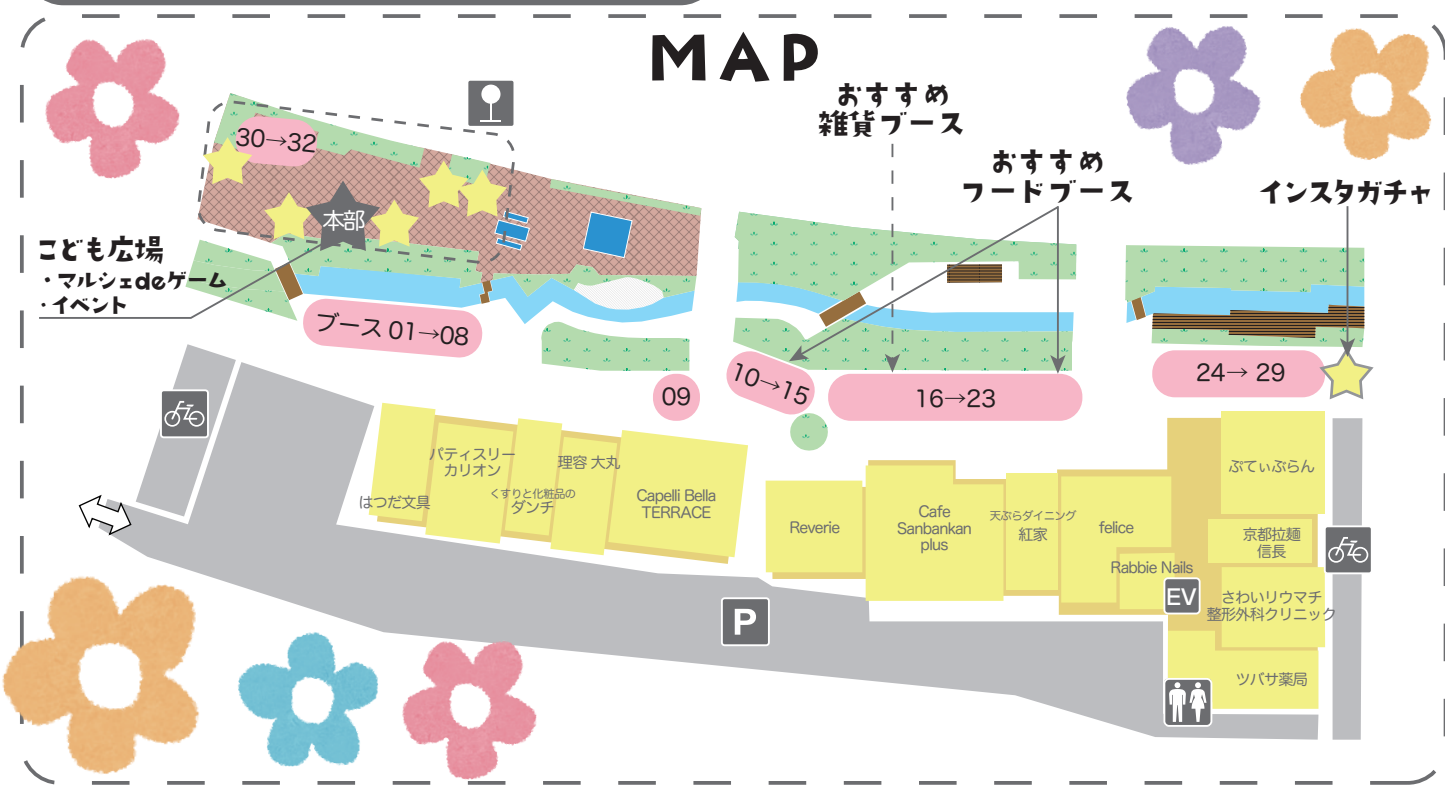

## 32 あおき施術院

体の骨組みとなる『骨格』と体を動かしている『筋肉』の両方からアプローチする本格派の整体師。

# 4月けやきマルシェ 《出店者一覧》

開催時間：10時～16時

場所：CONOBA 香里ヶ丘

HP や Facebook・Instagram もチェックしてね!